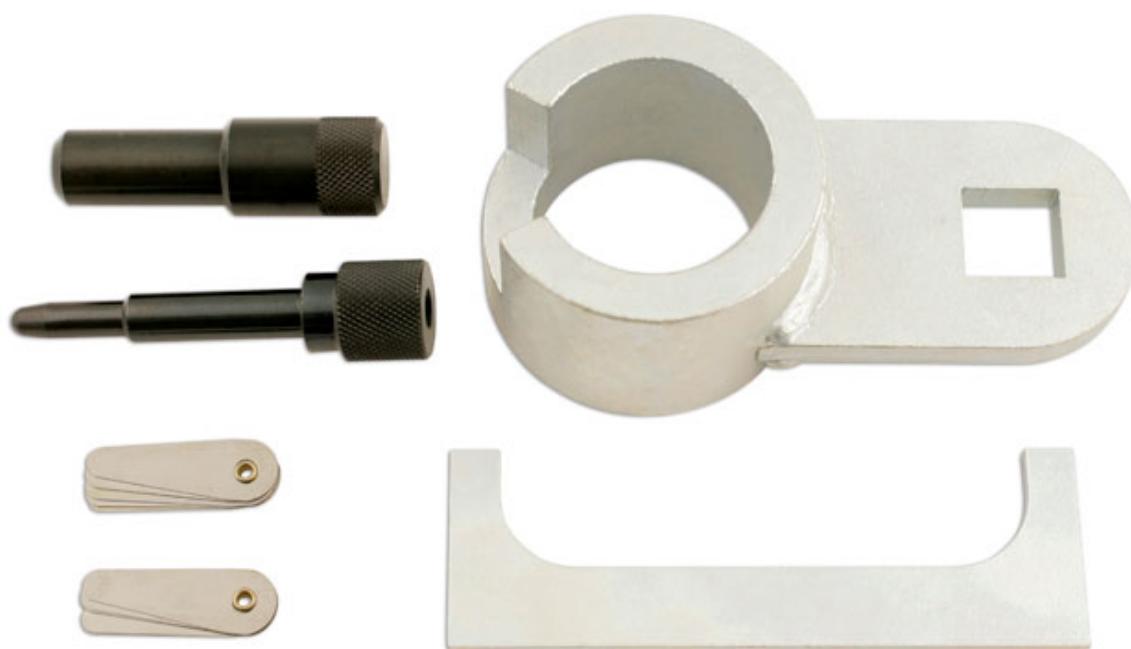

Blokada rozrzadu - VW

Zestaw blokad rozrzędu do Volkswagen Transporter 2.4D (95-03) z silnikami o kodach AAB, AJA (02/95-03) oraz Volkswagen Crafter 2.5 TDi (06-09) z kodami BJJ, BJK, BJL, BJM.

Additional Information

- Volkswagen Transporter 2.4D (95-03) i Volkswagen Crafter 2.5 TDi (06-09)
- Do silników o kodach: AAB, AJA, BJJ, BJK, BJL, BJM
- OEM T10025, 2065A, 2064
- Zawiera również komplet podkładek.
- Made in Sheffield